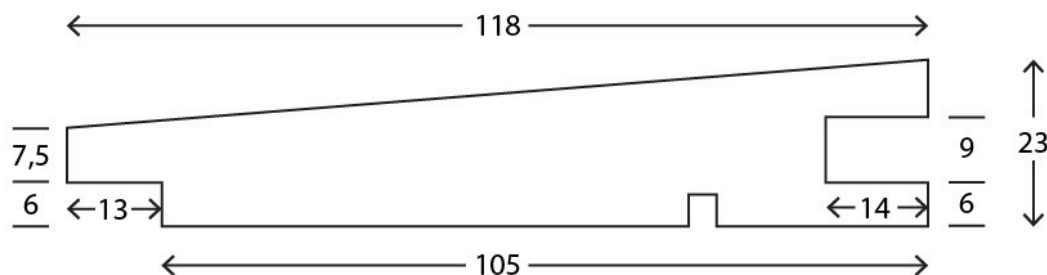

Facadebeklædning
Datablad feb. 2013
Varegruppe nr. 1724 vare nr. 0251250
Produkt:
25 X 125 MM RAW GRAN KLINK GRUNDMALET HVID

Tekniske produktinformationer:

Træsart-Kvalitet	Gran u/s incl. savfaldende kvinta
Dimension	25 x 125 mm (aktuel 23 x 118 mm)
Profil	Klink – Med fer & not.
Godkendelser	Brandgodkendt som klasse 2 beklædning
Besavning	Båndsavet ru fremside
Farve	Grundmalet med Hvid RAL 9010
Grundmalet 2 gange	1. Beh.: Grundmalet 4 sider med Pinja Pro Primer 2. Beh.: Grundmalet 3 sider med Ultra Pro
Vedligeholdelse	I henhold til vedligeholdelsesvejledningen
Efterbehandling	Vandbaseret Gori 99 – Renhvid Ral 9010
Længder	420 & 510 cm.
Levering/Forbehold	Kan være skaffevarer – lev. tid 4-5 arbejdsdage
Bundtstørrelse	Bundter= 4 længder Pakker = 45 bundter = 180 længder.
Emballage	Folieret i RAW Plast
Opbevaring	Opklodset og under presenning
Fugt	Leveres skibningstørt 16 % +/- 2 %
Densitet	450 kg/m ³
Modtagekontrol	Udførende skal ved modtagelse kontrollere: <ul style="list-style-type: none"> • At dimensionerne er korrekte • At brædderne er frie for fejl, mangler og skader
Reklamation	Konstateres der fejl eller mangler ved modtagekontrol eller under montagen, skal der omgående reklameres.
Montering	I henhold til montagevejledning.
Befæstelse	STARK anbefaler – NKT Climate-G3 5,0 x 60 mm (Tx20)