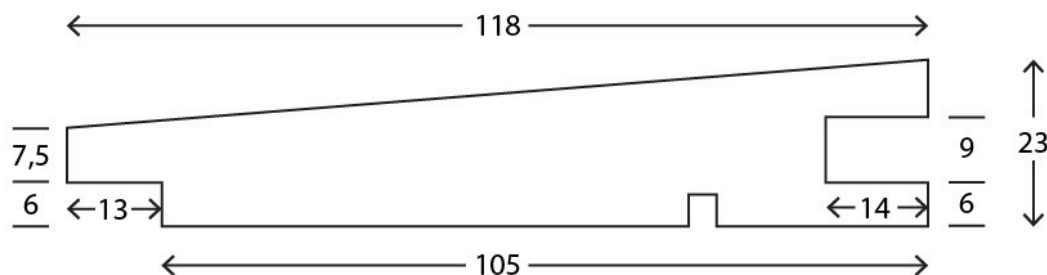

Facadebeklædning
Datablad feb. 2013
Varegruppe nr. 1724 vare nr. 0251253
Produkt:
25 X 125 MM RAW GRAN KLINK GRUNDMALET ANTRASIT

Tekniske produktinformationer:

Træsart-Kvalitet	Gran u/s incl. savfaldende kvinta
Dimension	25 x 125 mm (aktuel 23 x 118 mm)
Profil	Klink – Med fer & not.
Godkendelser	Brandgodkendt som klasse 2 beklædning
Besavning	Båndsavet ru fremside
Farve	Grundmalet med Antrasit RAL 7016
Grundmalet 2 gange	1. Beh.: Grundmalet 4 sider med Pinja Pro Primer 2. Beh.: Grundmalet 3 sider med Ultra Pro
Vedligeholdelse	I henhold til vedligeholdelsesvejledningen
Efterbehandling	Vandbaseret Gori 99 – Skiffer 270
Længder	420 og 510 cm.
Levering/Forbehold	Kan være skaffevarer – lev. tid 4-5 arbejdsdage
Bundtstørrelse	Bundter= 4 længder Pakker = 45 bundter = 180 længder.
Emballage	Folieret i RAW Plast
Opbevaring	Opklodset og under presenning
Fugt	Leveres skibningstørt 16 % +/- 2 %
Densitet	450 kg/m ³
Modtagekontrol	Udførende skal ved modtagelse kontrollere: <ul style="list-style-type: none"> • At dimensionerne er korrekte • At brædderne er frie for fejl, mangler og skader
Reklamation	Konstateres der fejl eller mangler ved modtagekontrol eller under montagen, skal der omgående reklameres.
Montering	I henhold til montagevejledning.
Befæstelse	STARK anbefaler – NKT Climate-G3 5,0 x 60 mm (Tx20)