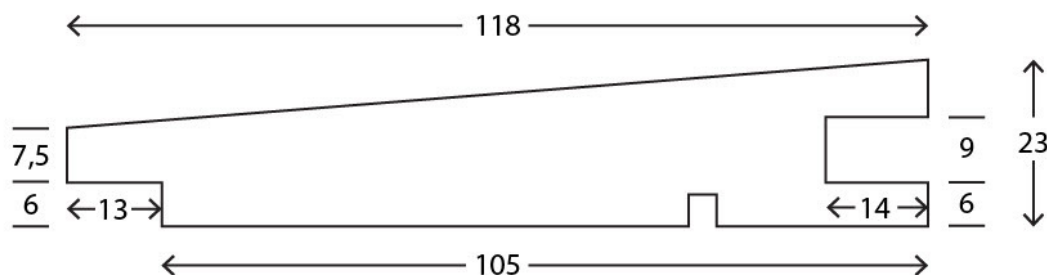

Facadebeklædning
Datablad feb. 2013
Varegruppe nr. 1724 vare nr. 0251251
Produkt:
25 X 125 MM RAW GRAN KLINK GRUNDMALET SORT

Tekniske produktinformationer:

Træsart-Kvalitet	Gran u/s incl. savfaldende kvinta
Dimension	25 x 125 mm (aktuel 23 x 118 mm)
Profil	Klink – Med fer & not.
Godkendelser	Brandgodkendt som klasse 2 beklædning
Besavning	Båndsavet ru fremside
Farve	Grundmalet med Sort RAL 9005
Grundmalet 2 gange	1. Beh.: Grundmalet 4 sider med Pinja Pro Primer 2. Beh.: Grundmalet 3 sider med Ultra Pro
Vedligeholdelse	I henhold til vedligeholdelsesvejledningen
Efterbehandling	Vandbaseret Gori 99 – Kulsort 305
Længder	420 & 510 cm.
Levering/Forbehold	Kan være skaffevarer – lev. tid 4-5 arbejdsdage
Bundtstørrelse	Bundter= 4 længder Pakker = 45 bundter = 180 længder.
Emballage	Folieret i RAW Plast
Opbevaring	Opklodset og under presenning
Fugt	Leveres skibningstørt 16 % +/- 2 %
Densitet	450 kg/m ³
Modtagekontrol	Udførende skal ved modtagelse kontrollere: <ul style="list-style-type: none"> • At dimensionerne er korrekte • At brædderne er frie for fejl, mangler og skader
Reklamation	Konstateres der fejl eller mangler ved modtagekontrol eller under montagen, skal der omgående reklameres.
Montering	I henhold til montagevejledning.
Befæstelse	STARK anbefaler – NKT Climate-G3 5,0 x 60 mm (Tx20)