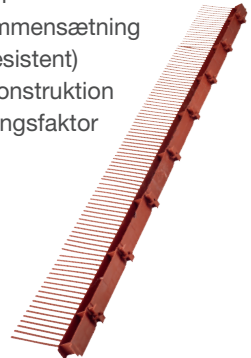

RAW FUGLEGITTER M/VENTILATION

- Rød
- 1000 mm
- 100 stk. pr. kolti
- Forhindrer indtrængning af fugle mm.
- Sikrer et højt ventilations flow ved tagfod
- Nem, hurtig og sikker montering og fast installation
- Unik materialesammensætning (frost- og varmeresistent)
- Speciel "kryds" konstruktion sikrer høj belastningsfaktor (ved snetryk etc.)

DB nr. 9703109