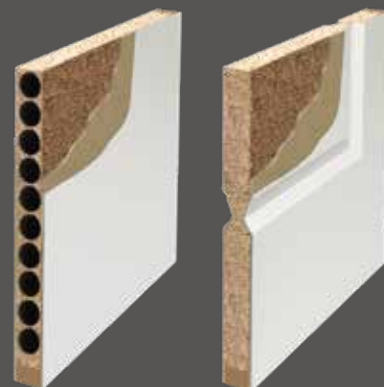

**RAW PREMIUM  
MASSIV FINLAND**

7x21 - 9724419

8x21 - 9724420 – Garantisortiment

9x21 - 9724421 – Garantisortiment

**PRODUKTINFORMATION MASSIVE DØRE**

Generelle oplysninger:	Massiv dør med malet overflade.
Anvendelse:	Dør til brug i opvarmede og godt ventilerede lokaler. Temperaturforskel på maks. 5° på hver side af døren.
Klasse:	Uklassificeret.
Dørens tykkelse:	40 mm.
Glas (kun glasdøre):	4 mm klart hærdet glas.
Dørens overflade:	Standardmaling NCS S0502-Y.
Brandsikker:	Nej.
Dele:	Lås: 2014. Hængsler: 6540 snap-in, hvid (dørdel), 2 stk.
Konstruktion:	Massiv Glat: Sandwichstruktur med kanaler for bedre lydabsorption og lettere vægt. Spånpladekerne. Dannebrog + Finland: Sandwichstruktur med spånpladekerne.