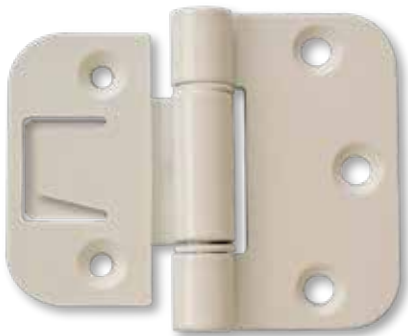

Eksempel på snap-in hængsel