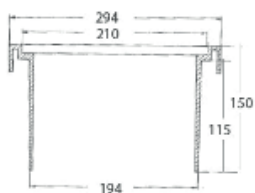

DÆKSEL OG KARM Ø 200 MM RIST OG KARM Ø 200 MM

FIRKANTET KARM OG DÆKSEL

RAW20FK/D
Prod. No. 5385365

FIRKANTET KARM OG RIST

RAW20FK/R
Prod. No. 5385366

For åbning:

Stik dækseljern ned i reces og tryk ned.

TEKNISKE SPECIFIKATIONER

Rist: Ø 200 mm
Dæksel: Ø 200 mm
Karm lxb: 294 x 294 mm

Vægt:
RAW20FK/D: 18,00 kg
RAW20FK/R: 18,00 kg

Materiale: Gråjern
Belastningskl.: B125
Mønsterdybde: 3,5 mm
Lås: Via fjederstål
Nøglehul: Lukket
Godkendelse: EN124-2