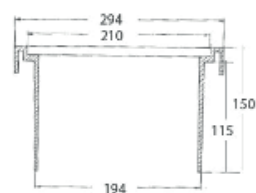

FIRKANTET KARM OG RIST

RAW20FK/R
Prod. No. 5385366

For åbning:

Stik dækseljern ned i reces og tryk ned.

TEKNISKE SPECIFIKATIONER

Rist: Ø 200 mm
Dæksel: Ø 200 mm
Karm lxb: 294 x 294 mm

Vægt:
RAW20FK/D: 18,00 kg
RAW20FK/R: 18,00 kg

Materiale: Gråjern
Belastningskl.: B125
Mønsterdybde: 3,5 mm
Lås: Via fjederstål
Nøglehul: Lukket
Godkendelse: EN124-2