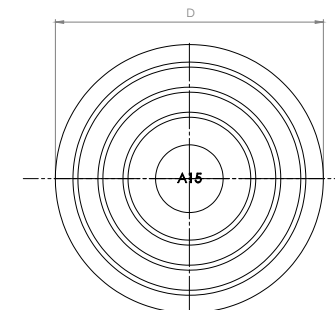

Genbrugsplast Dæksel

Serie	Varenummer	Stark nr.	D (mm)	d (mm)	H (mm)	h (mm)	Vægt (kg)	Antal pr. palle (stk)	Klasse (EN 124)
315	10034	5250124	510	310	70	60	11,0	40	A15
425	10035	5250126	665	490	100	90	17,0	15	A15
600	10036	5294104	760	580	80	65	30,0	15	A15