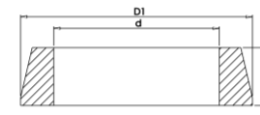

## Genbrugsplast Topring

Serie	Varenummer	Stark nr.	D (mm)	d (mm)	H (mm)	h (mm)	Vægt (kg)	Antal pr. Palle (stk)	Klasse (EN 124)
315	10037	5250128	340	285	10		1,2	100	D400
	10007	5250130	485	320	9	22	2,0	100	D400
	10008	5250129	485	320	15		2,0	100	D400
	10009	9434261	485	320	30		4,0	100	D400
	10010	9434262	485	320	50		7,0	60	D400
	10011	10011	485	320	100		11,0	40	D400
425	10015	5324718	590	435	9	22	2,5	100	D400
	10016	5324717	590	435	15		2,5	100	D400
	10017	5250139	590	435	30		4,5	50	D400
	10018	5250140	590	435	50		9,5	30	D400
	10019	5250141	590	435	100		12,5	15	D400
600	10020	5250132	750	600	9	22	4,0	100	D400
	10021	5250131	750	600	15		3,7	100	D400
	10022	5250142	750	600	30		5,5	50	D400
	10023	5250143	770	600	50		9,5	30	D400
	10024	5250144	770	610	100		18,0	15	D400
	10025	5259231	770	610	150		26,0	10	D400
800	10026	5250134	960	800	15	28	6,5	100	D400
	10027	5250133	960	800	15		5,0	100	D400
	10028	5326902	960	800	30		8,0	50	D400
	10029	5326903	960	800	50		12,2	30	D400
	10030	5326904	960	800	100		23,9	15	D400

## Genbrugsplast Topring t/kantsten

Serie	Varenummer	Stark nr.	D (mm)	d (mm)	H (mm)	L (mm)	Vægt (kg)	Antal pr. Palle (stk)	Klasse (EN 124)
315	10012	5250136	500	320	30	450	4,0	100	D400
	10013	5250137	500	320	50	450	7,0	60	D400
	10014	5250138	500	320	100	450	11,0	40	D400

## Genbrugsplast Kegle

Serie	Varenummer	Stark nr.	D (mm)	d (mm)	D1 (mm)	H (mm)	Vægt (kg)	Antal pr. Palle (stk)	Klasse (EN 124)
315	10031	5250123	546	360	500	190	30,0	20	D400
425	10032	5250125	770	500	665	240	42,0	5	D400