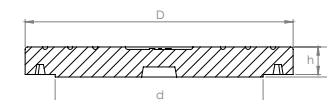

Genbrugsplast Dæksel

Serie	Varenummer	Stark nr.	D (mm)	d (mm)	H (mm)	h (mm)	Vægt (kg)	Antal pr. palle (stk)	Klasse (EN 124)
315	10034	5250124	510	310	70	60	11,0	40	A15
425	10035	5250126	665	490	100	90	17,0	15	A15
600	10036	5294104	760	580	80	65	30,0	15	A15