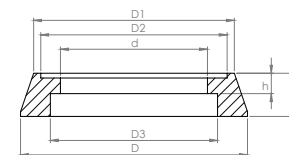

## Genbrugsplast Topring

Serie	Varenummer	Stark nr.	D (mm)	d (mm)	H (mm)	h (mm)	Vægt (kg)	Antal pr. Palle (stk)	Klasse (EN 124)
315	10037	5250128	340	285	10		1,2	100	D400
	10007	5250130	485	320	9	22	2,0	100	D400
	10008	5250129	485	320	15		2,0	100	D400
	10009	9434261	485	320	30		4,0	100	D400
	10010	9434262	485	320	50		7,0	60	D400
	10011	10011	485	320	100		11,0	40	D400
425	10015	5324718	590	435	9	22	2,5	100	D400
	10016	5324717	590	435	15		2,5	100	D400
	10017	5250139	590	435	30		4,5	50	D400
	10018	5250140	590	435	50		9,5	30	D400
	10019	5250141	590	435	100		12,5	15	D400
600	10020	5250132	750	600	9	22	4,0	100	D400
	10021	5250131	750	600	15		3,7	100	D400
	10022	5250142	750	600	30		5,5	50	D400
	10023	5250143	770	600	50		9,5	30	D400
	10024	5250144	770	610	100		18,0	15	D400
	10025	5259231	770	610	150		26,0	10	D400
800	10026	5250134	960	800	15	28	6,5	100	D400
	10027	5250133	960	800	15		5,0	100	D400
	10028	5326902	960	800	30		8,0	50	D400
	10029	5326903	960	800	50		12,2	30	D400
	10030	5326904	960	800	100		23,9	15	D400

## Genbrugsplast Topring t/kantsten

Serie	Varenummer	Stark nr.	D (mm)	d (mm)	H (mm)	L (mm)	Vægt (kg)	Antal pr. Palle (stk)	Klasse (EN 124)
315	10012	5250136	500	320	30	450	4,0	100	D400
	10013	5250137	500	320	50	450	7,0	60	D400
	10014	5250138	500	320	100	450	11,0	40	D400

## Genbrugsplast Kegle

Serie	Varenummer	Stark nr.	D (mm)	d (mm)	D1 (mm)	H (mm)	Vægt (kg)	Antal pr. Palle (stk)	Klasse (EN 124)
315	10031	5250123	546	360	500	190	30,0	20	D400
425	10032	5250125	770	500	665	240	42,0	5	D400

## Genbrugsplast Kegle

Serie	Varenummer	Stark nr.	D (mm)	d (mm)	D1 (mm)	D2 (mm)	D3 (mm)	Antal pr. palle (stk)	Klasse (EN 124)
600	10033	9674189	950	615	840	780	700	5	D400
					H (mm)	h (mm)	Vægt (kg)		
					180	85	52,0		