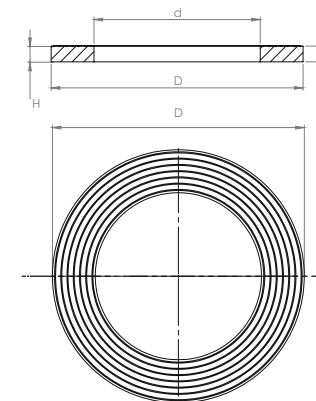

## Genbrugsplast Topring

Serie	Varenummer	Stark nr.	D (mm)	d (mm)	H (mm)	h (mm)	Vægt (kg)	Antal pr. Palle (stk)	Klasse (EN 124)
315	10037	5250128	340	285	10		1,2	100	D400
	10007	5250130	485	320	9	22	2,0	100	D400
	10008	5250129	485	320	15		2,0	100	D400
	10009	9434261	485	320	30		4,0	100	D400
	10010	9434262	485	320	50		7,0	60	D400
	10011	10011	485	320	100		11,0	40	D400
425	10015	5324718	590	435	9	22	2,5	100	D400
	10016	5324717	590	435	15		2,5	100	D400
	10017	5250139	590	435	30		4,5	50	D400
	10018	5250140	590	435	50		9,5	30	D400
	10019	5250141	590	435	100		12,5	15	D400
600	10020	5250132	750	600	9	22	4,0	100	D400
	10021	5250131	750	600	15		3,7	100	D400
	10022	5250142	750	600	30		5,5	50	D400
	10023	5250143	770	600	50		9,5	30	D400
	10024	5250144	770	610	100		18,0	15	D400
	10025	5259231	770	610	150		26,0	10	D400
800	10026	5250134	960	800	15	28	6,5	100	D400
	10027	5250133	960	800	15		5,0	100	D400
	10028	5326902	960	800	30		8,0	50	D400
	10029	5326903	960	800	50		12,2	30	D400
	10030	5326904	960	800	100		23,9	15	D400

## Genbrugsplast Topring t/kantsten

Serie	Varenummer	Stark nr.	D (mm)	d (mm)	H (mm)	L (mm)	Vægt (kg)	Antal pr. Palle (stk)	Klasse (EN 124)
315	10012	5250136	500	320	30	450	4,0	100	D400
	10013	5250137	500	320	50	450	7,0	60	D400
	10014	5250138	500	320	100	450	11,0	40	D400

## Genbrugsplast Kegle

Serie	Varenummer	Stark nr.	D (mm)	d (mm)	D1 (mm)	H (mm)	Vægt (kg)	Antal pr. Palle (stk)	Klasse (EN 124)
315	10031	5250123	546	360	500	190	30,0	20	D400
425	10032	5250125	770	500	665	240	42,0	5	D400

## Genbrugsplast Kegle

Serie	Varenummer	Stark nr.	D (mm)	d (mm)	D1 (mm)	D2 (mm)	D3 (mm)	Antal pr. palle (stk)	Klasse (EN 124)
600	10033	9674189	950	615	840	780	700	5	D400
					H (mm)	h (mm)	Vægt (kg)		
					180	85	52,0		