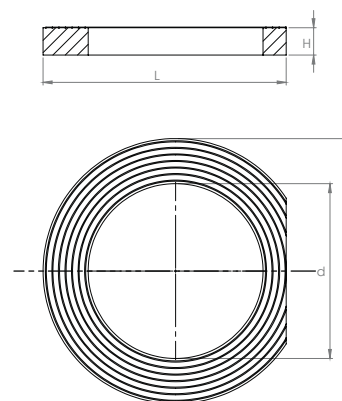

## Genbrugsplast Topring

Serie	Varenummer	Stark nr.	D (mm)	d (mm)	H (mm)	h (mm)	Vægt (kg)	Antal pr. Palle (stk)	Klasse (EN 124)
315	10037	5250128	340	285	10		1,2	100	D400
	10007	5250130	485	320	9	22	2,0	100	D400
	10008	5250129	485	320	15		2,0	100	D400
	10009	9434261	485	320	30		4,0	100	D400
	10010	9434262	485	320	50		7,0	60	D400
	10011	10011	485	320	100		11,0	40	D400
425	10015	5324718	590	435	9	22	2,5	100	D400
	10016	5324717	590	435	15		2,5	100	D400
	10017	5250139	590	435	30		4,5	50	D400
	10018	5250140	590	435	50		9,5	30	D400
	10019	5250141	590	435	100		12,5	15	D400
600	10020	5250132	750	600	9	22	4,0	100	D400
	10021	5250131	750	600	15		3,7	100	D400
	10022	5250142	750	600	30		5,5	50	D400
	10023	5250143	770	600	50		9,5	30	D400
	10024	5250144	770	610	100		18,0	15	D400
	10025	5259231	770	610	150		26,0	10	D400
800	10026	5250134	960	800	15	28	6,5	100	D400
	10027	5250133	960	800	15		5,0	100	D400
	10028	5326902	960	800	30		8,0	50	D400
	10029	5326903	960	800	50		12,2	30	D400
	10030	5326904	960	800	100		23,9	15	D400

## Genbrugsplast Topring t/kantsten

Serie	Varenummer	Stark nr.	D (mm)	d (mm)	H (mm)	L (mm)	Vægt (kg)	Antal pr. Palle (stk)	Klasse (EN 124)
315	10012	5250136	500	320	30	450	4,0	100	D400
	10013	5250137	500	320	50	450	7,0	60	D400
	10014	5250138	500	320	100	450	11,0	40	D400

## Genbrugsplast Kegle

Serie	Varenummer	Stark nr.	D (mm)	d (mm)	D1 (mm)	H (mm)	Vægt (kg)	Antal pr. Palle (stk)	Klasse (EN 124)
315	10031	5250123	546	360	500	190	30,0	20	D400
425	10032	5250125	770	500	665	240	42,0	5	D400

## Genbrugsplast Kegle

Serie	Varenummer	Stark nr.	D (mm)	d (mm)	D1 (mm)	D2 (mm)	D3 (mm)	Antal pr. palle (stk)	Klasse (EN 124)
600	10033	9674189	950	615	840	780	700	5	D400
					H (mm)	h (mm)	Vægt (kg)		
					180	85	52,0		